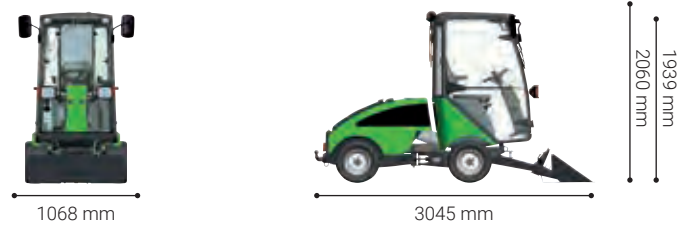

## Tippbar skopa - City Ranger 2260

#### Ett ergonomiskt hjälpredskap

Den tippbara skopan är ett ergonomiskt hjälpredskap som skyddar användaren från många tunga lyft och stora belastningar. Den förebygger således ryggsproblem och får arbetstiden att räcka till bättre.

#### Robust stålkonstruktion

Skopan är stark och robust. Den är tillverkad av stål och har en lyftkapacitet på 125 kg. Den är således oöverträffad t.ex. när det gäller att flytta snö. Och den är inte mindre idealisk för trädgårdsanläggaren, som normalt arbetar med både sand, grus, jord och sten.

#### Förvaringsmått

Längd	mm	705
Bredd	mm	1045
Höjd	mm	405