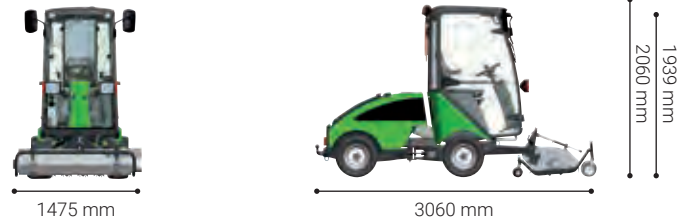

Slagklippare

- City Ranger 2260

Standardutrustning:

Justering röjningshöjd Röjningshöjden justeras med de två framhjulen (grov- och finjustering). Grovjustering görs med sju justeringar i intervallet 0-110 mm. Finjustering utförs med en variabelt justerbar spak.

Tekniska specifikationer

Mått

Längd	mm	3060
Bredd	mm	1475
Höjd med hytt / störtbåge (ROPS)	mm	1939 / 2060

Förvaringsmått

Längd	mm	955
Bredd	mm	1475
Höjd	mm	530

Vikt

Vikt (slagklippare / vertikalskärare)	kg	154 / 151
---------------------------------------	----	-----------